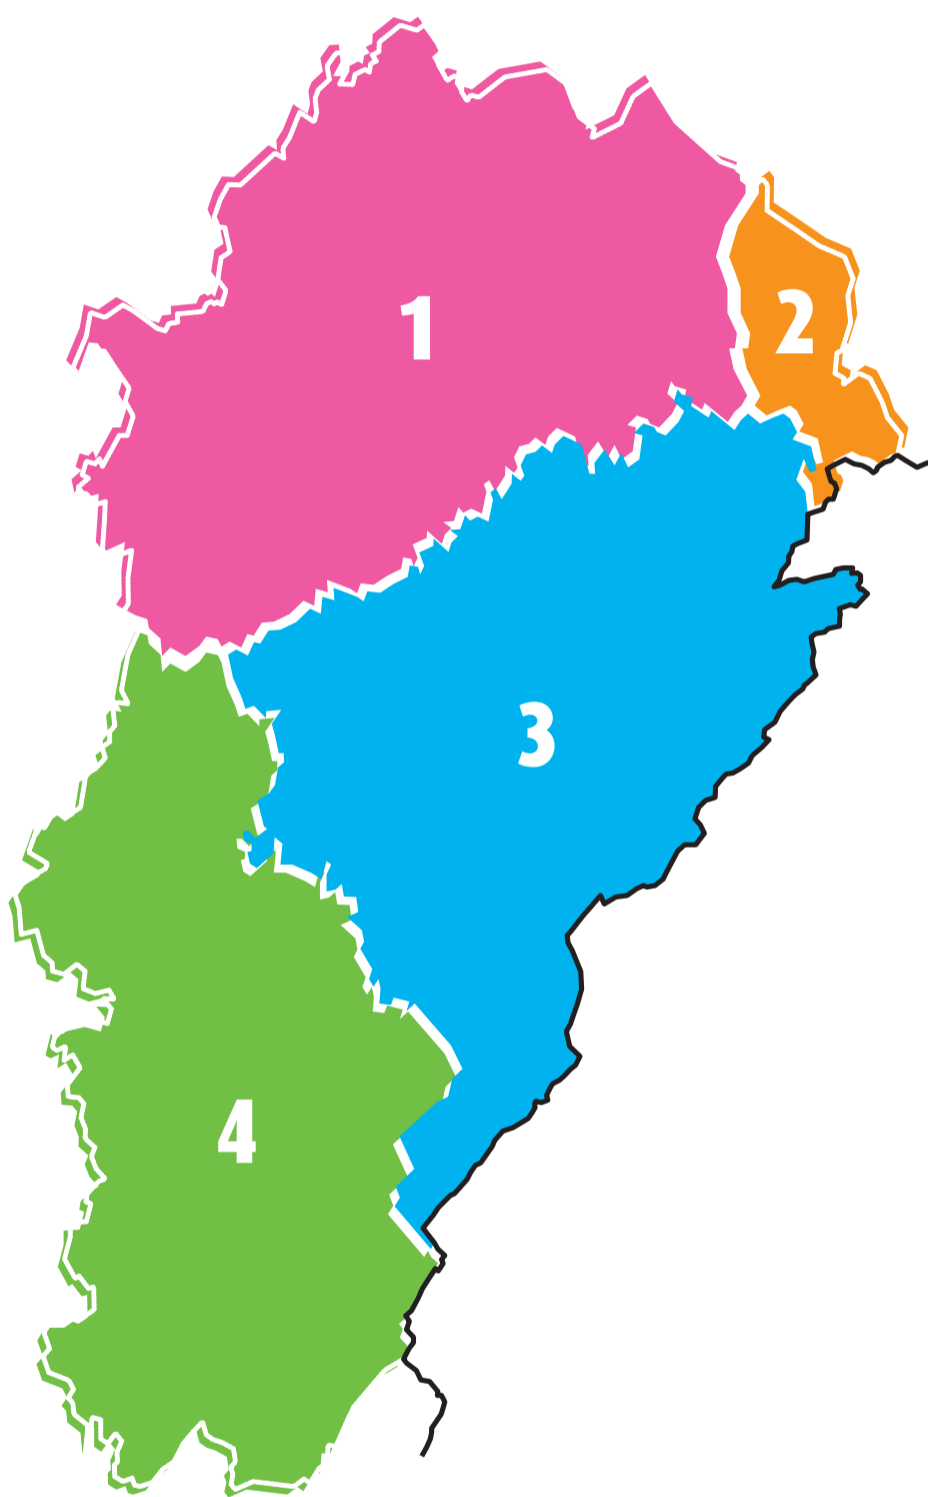

**08 92 68 02 90\***

pour le Territoire de Belfort (2)

**08 92 68 02 25\***

pour le Doubs (3)

**08 92 68 02 39\***

pour le département du Jura (4)

\* 0,34 €/minute d'un poste fixe, tarif mars 2010

## LES POLLENS LES PLUS ALLERGISANTS

**Chêne**

**Bouleau**

**Ambrosie**

**Frêne**

**Urticacées**

**Platane**

**Graminées**